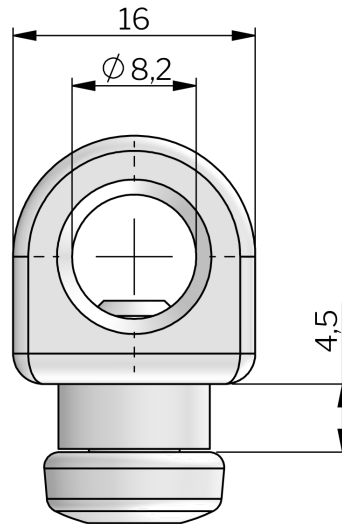

KLIMA-FLEX 2-STÅNGLÄNK FÖR INVÄNDIGT HANDTAG

Stånglänk för invändigt handtag för Klima-flex 2. I Klima-flex 2-systemet kan du kombinera en säkerhets spärr, en stånglänk och/eller ett invändigt säkerhets handtag med den inre rullregeln.

VDI
6022

MATERIAL

Rod link: Zinc die cast, zinc plated

Skruv: Stål, förzinkad

RELATERADE PRODUKTER

Interlink rods: 2-313a

Handles: 2-315f

Use the Index Code at industrilas.com

TESTS & STANDARDS

Standarder: VDI 6022

Industrilas
— When access counts —

Artikelnummer	Beskrivning
2651-903002	Separate rod link part for mounting on inside security handle